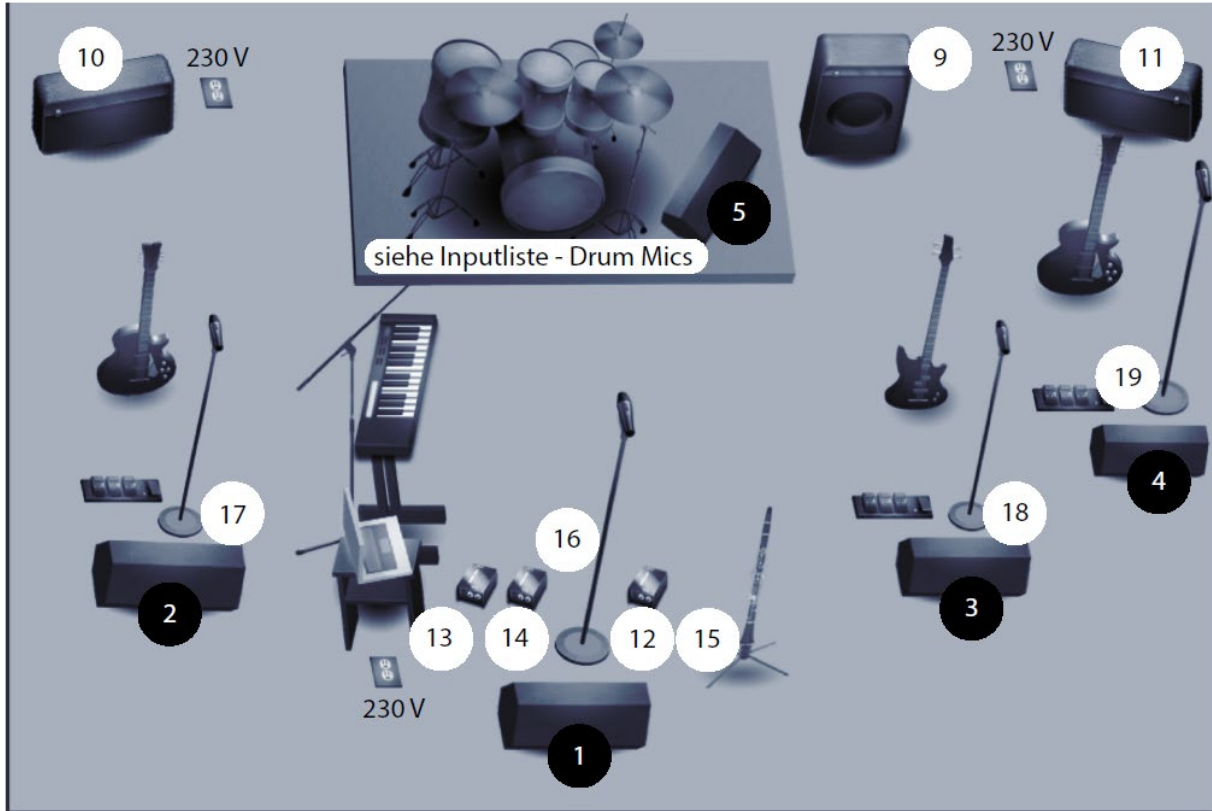

TECHNICAL RIDER & STAGE PLAN

Vielen Dank für Ihr Interesse, eine Show mit VICIOUS CIRCLE zu buchen. Unten ist eine Liste von unsere technischen Anforderungen. Wir haben diesen Rider so konzipiert, dass er am Tag der Veranstaltung optimal funktioniert. Wenn Sie Fragen haben oder Probleme bei der Bereitstellung der unten genannten Technik haben, setzen Sie sich bitte vor der Veranstaltung mit uns in Verbindung, und wir werden dann gemeinsam eine Lösung erarbeiten.

Unser Bühnenaufbau ist:

- 1x Schlagzeug
- 1x Bass
- 1x Keys
- 2x E-Gitarren
- 1x Ukulele
- 1x Klarinette
- 4x Vocal

Wir gehen davon aus, dass ein ausreichend großes PA-System und ein rückkopplungssicheres Monitorsystem für den Veranstaltungsraum vorhanden ist.

Kontakt VICIOUS CIRCLE

Tel: 0151 50402711 // kontakt@viciouscircle.de

Inputs

Ch.	Instrument	Quelle	Insert	Ch.	Instrument	Quelle	Insert
1	Kick	Mic	Comp.	11	Gitarre Phil	Line/ DI	
2	Snare	Mic	Rvb.	12	Ukulele	Line/ DI	
3	HiHat	Mic		13	Keyboard	Line/ DI	
4	Tom1	Mic		14	Keyboard	Line/ DI	
5	Tom2	Mic		15	Klarinette	Mic	
6	Floor Tom	Mic		16	Vocal Lisa	Mic	Comp./ Rvb.
7	OH L	Mic		17	Vocal Martin	Mic	Comp./ Rvb.
8	OH R	Mic		18	Vocal Dennis	Mic	Comp./ Rvb.
9	Bass	Line/ DI		19	Vocal Phil	Mic	Comp./ Rvb.
10	Gitarre Martin	Line/ DI					

Monitor

Aux	Musiker	Mix
1	Lisa	Vocals, Gitarren, Keys, Kick
2	Martin	Vocals, Gitarren, Bass, Kick, Snare, Keys
3	Dennis	Vocals, Gitarren, Keys
4	Phil	Vocals, Gitarren, Keys
5	Erwin	Vocals, Gitarren, Bass, Keys